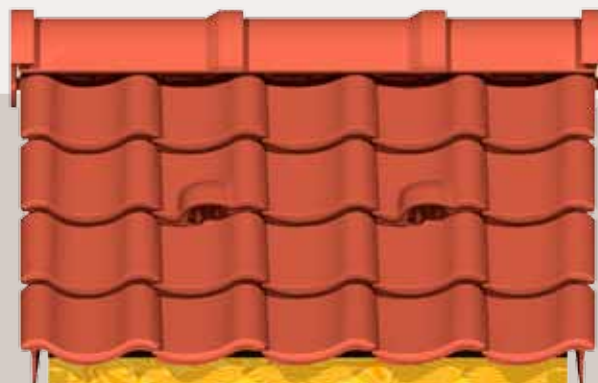

Iga detail hoolikalt läbimõeldud

Nova Profiili loomisel saime inspiratsiooni vanast käsitsi vormitud kivist. Klassikalise lainega kivid annavad katusele traditsioonilise ilme.