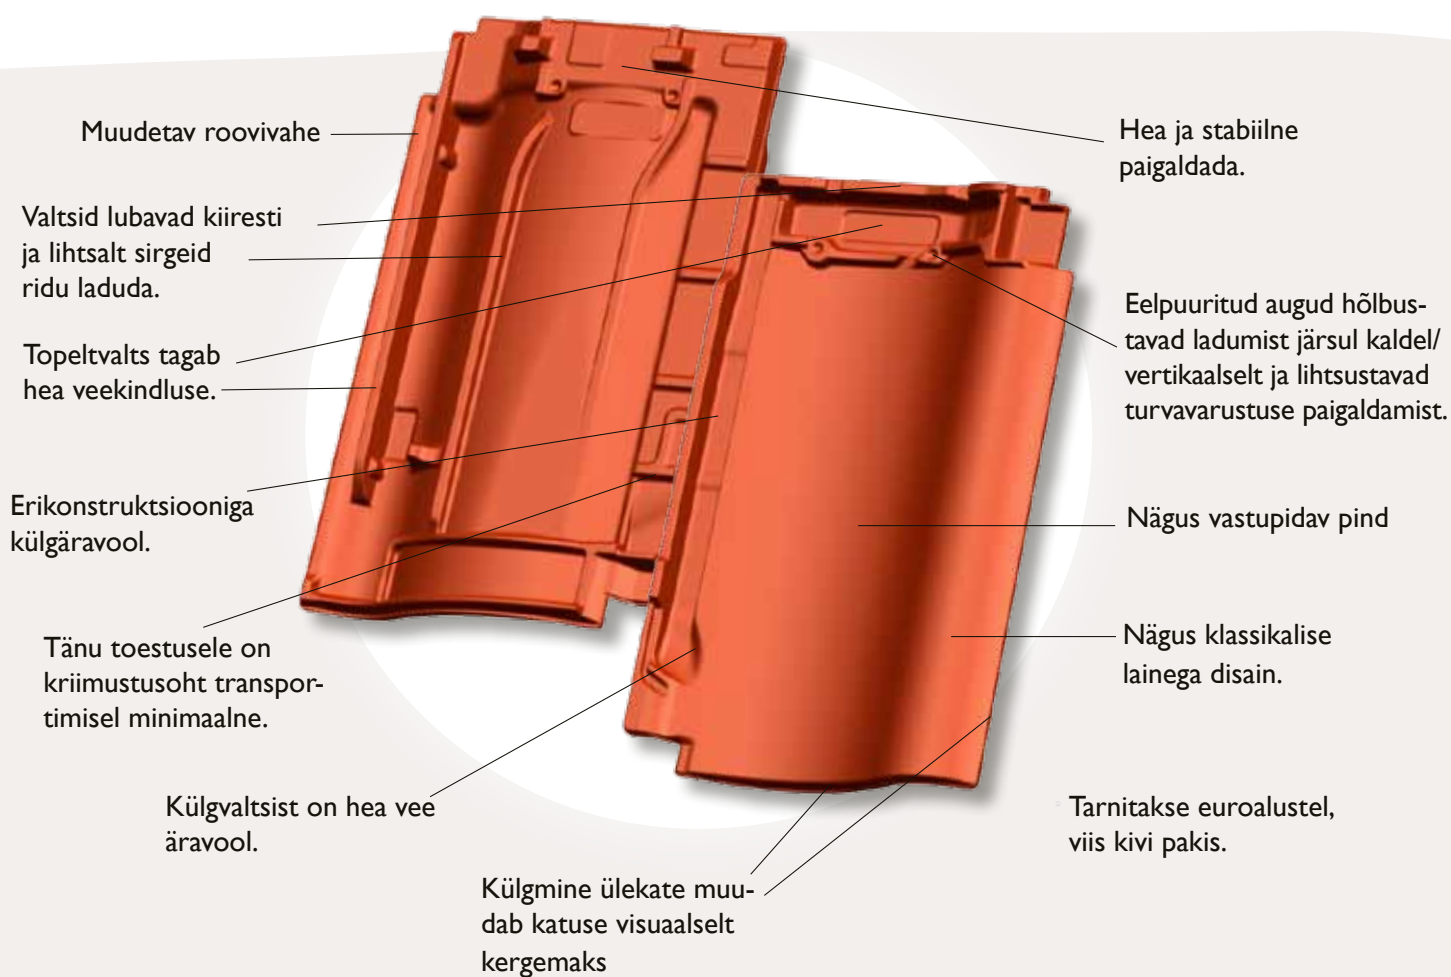

Iga detail hoolikalt läbimõeldud

Nova Profiili loomisel saime inspiratsiooni vanast käsitsi vormitud kivist. Klassikalise lainega kivid annavad katusele traditsioonilise ilme.