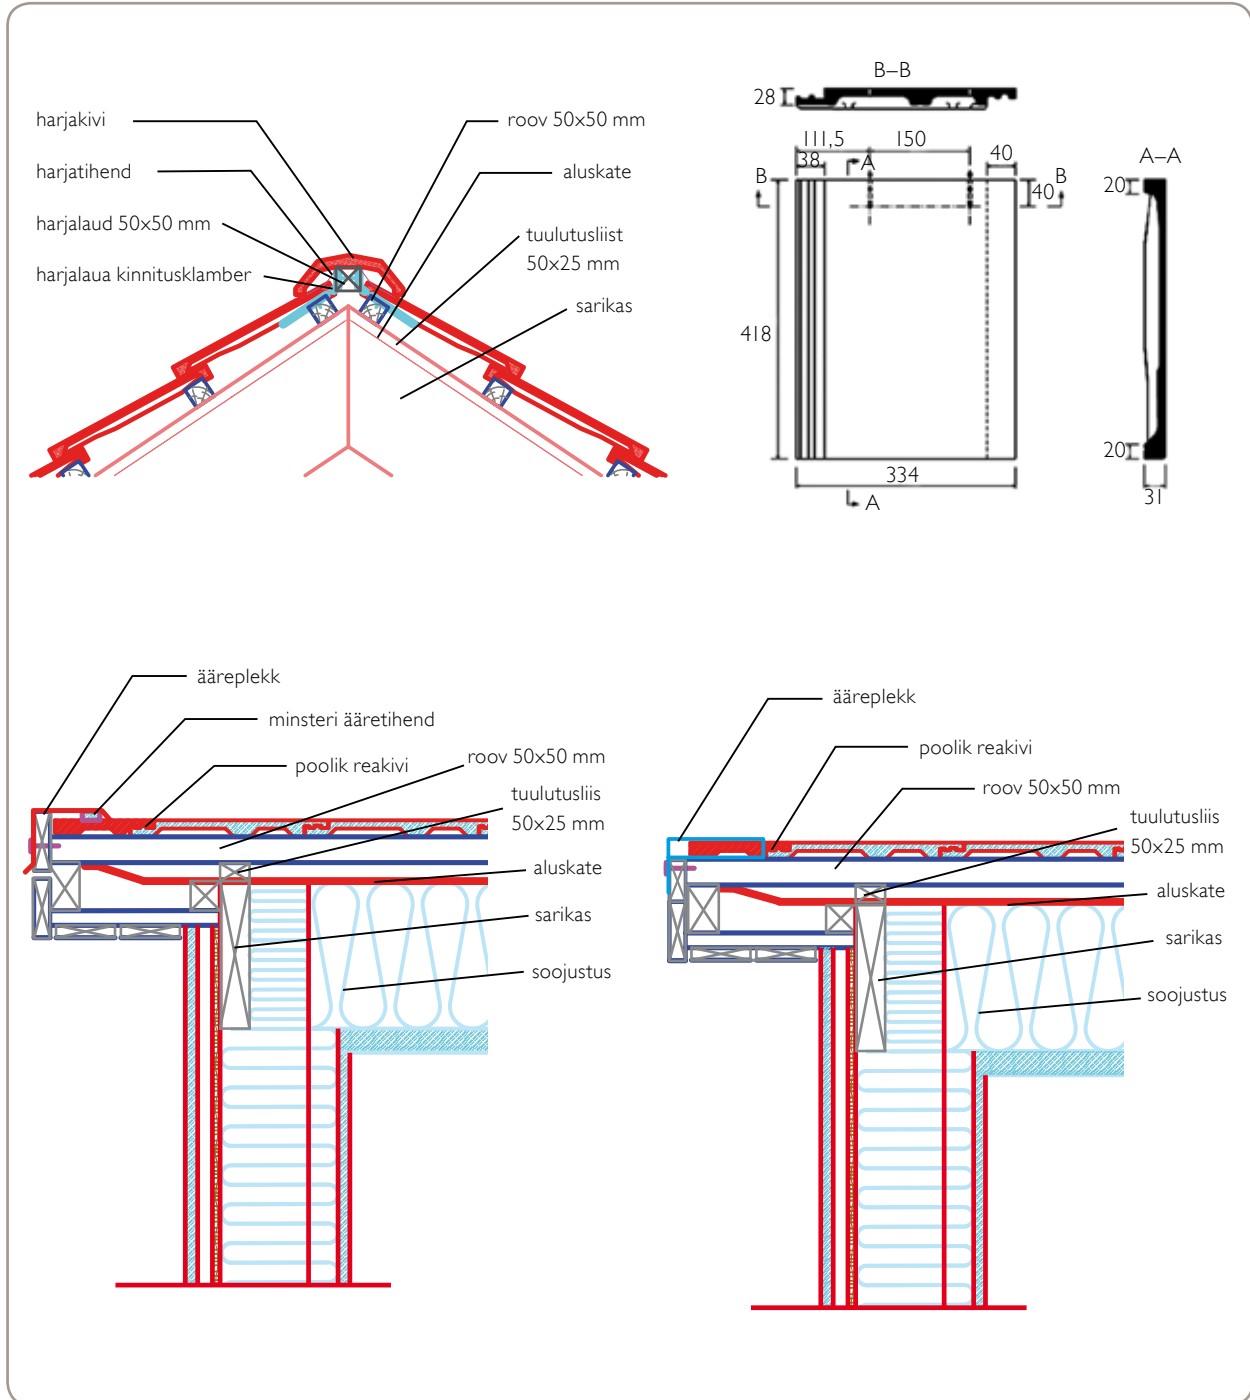

MONIER

KONSTRUKTIIVSED LAHENDUSED

Meie töö lähtepunktiks on kvaliteet. Meie klientidel on õigus oodata meilt enam, kui lihtsalt materjali katuse katmiseks. Me pakume neile peavarju, mugavust, võimalust väljendada oma stiili ja luua kestvaid väärtusi. Meie pühendumuse võib kokku võtta lausega: Monier – Roofs for living.

MONIER OÜ ~ www.monier.ee

11317 Tallinn ~ **Address:** Pärnu mnt. 139 ~ **Tel.** +372 6 275 560 ~ **Faks** +372 6 275 573

51014 Tartu ~ **Address:** Riia 140c ~ **Tel.** +372 7 390 128 ~ **Faks** +372 7 390 261