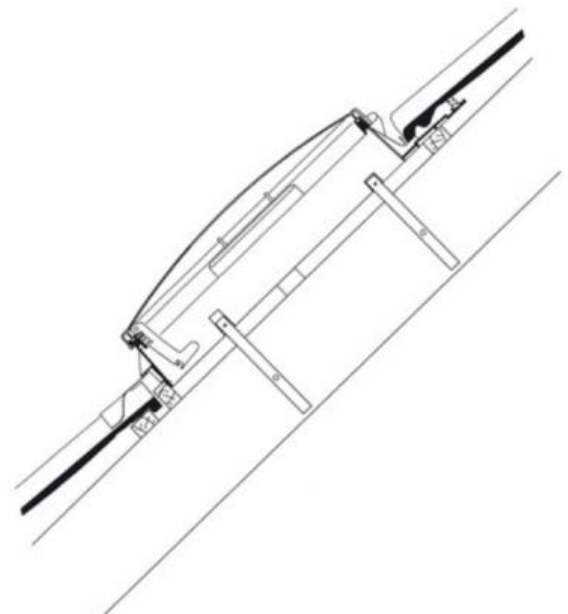

## Toote omadused/ eelised:

- + Universaalne, sobib erineva profiiliga katusekividele.
- + Sobib ka 60 cm sammuga sarika vahele.
- + Avanemist on võimalik sedistada seest poolt ja kolmes suunas.
- + Lihtne ja kiire paigaldus.
- + Hea veetihedus, mis on katsetatud ka tuuletunnelis.

## Kasutusala:

- + Katuseeluk tagab pääsu pööningult katusele.
- + Sobib erinevate katusekivi profiilidega.
- + Sobib katustele kaldega 14° kuni 55°
- + Toode on testitud ja sobib kasutamiseks põhjamaises kliimas.

## Tootekirjeldus:

- + Lihtne paigaldada sarikate vahele ja kogu katuse ulatuses.
- + Käepideme ja diftide ümbertöstmisega on võimalik muuta luugi avanemust seest-välja kolmes erinevas suunas (vasakule, paremale ja üles).
- + Paigaldusel jäävad luugi küljed ja ülaseriv katusekivide alla, alumise serva tihendab iseliimuv põll.
- + Luugi ava mõõt 475mm x 520mm

## Tooteinfo:

**Materjal:** plastikust raam, kuppel läbipaistvast polükarbonaadist.

**Pakutavad raami värvid:** savipunane, pruun, must.