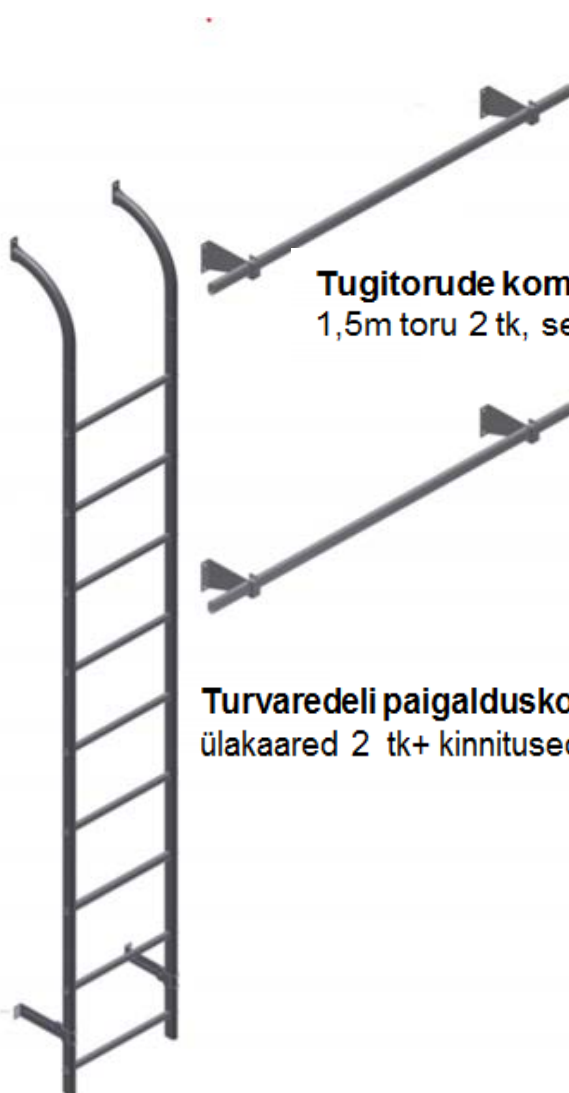

TURVAREDELI TOOTELEHT

Turvaredeli komplekti kuulub:

seinaredel, turvaredeli paigalduskomplekt ja tugitorude komplekt

Seinaredel 2,7 m	
VALGE	302270370
HALL	302270270
S-PUN	302270670
PUNANE	302270570
PRUUN	302270470
MUST	302270170

Seinaredel 3,3 m	
VALGE	302330370
HALL	302330270
S-PUN	302330670
PUNANE	302330570
PRUUN	302330470
MUST	302330170

Seinaredel 4,2 m	
VALGE	302420370
HALL	302420270
S-PUN	302420670
PUNANE	302420570
PRUUN	302420470
MUST	302420170

Tugitorude komplekt seinale:

1,5m toru 2 tk, seinaklambrid 4tk, kruvid

VALGE	302321219
HALL	302321204
S-PUN	302420501
PUNANE	302420502
PRUUN	302420506
MUST	302321208

Turvaredeli paigalduskomplekt:

ülakaared 2 tk+ kinnitused, seinatoed 2tk ja kruvid